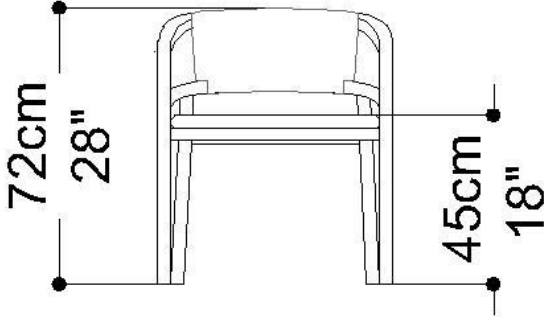

Cadeira

CADEIRA
REENCONTRO

BRETON