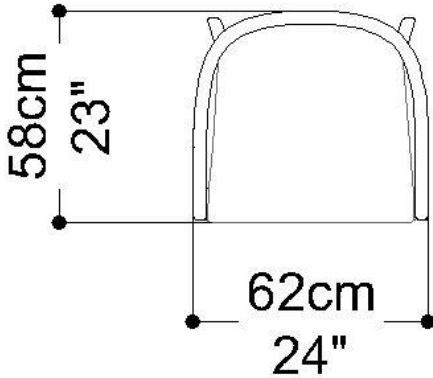

Cadeira

CADEIRA
REENCONTRO

BRETON